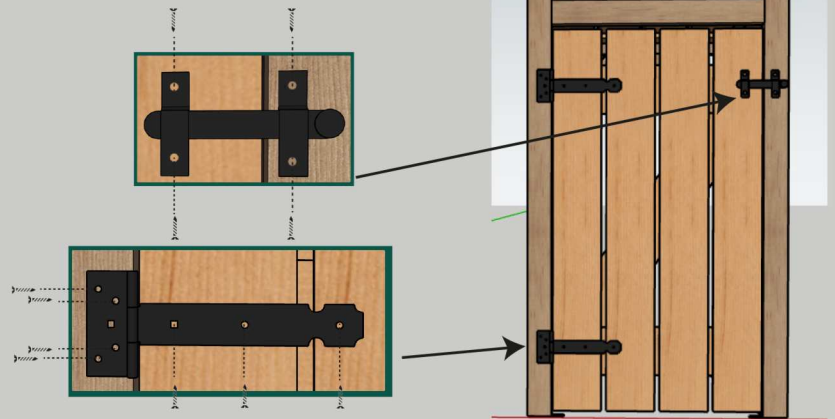

10 cm ↕

1x deur

Montage stap 12

- 1x Klep
- 2x Scharnier geheng kort
- 12x Schroef 30mm

Montage stap 13

- 1x Deur
- 2x Scharnier geheng lang
- 1x Slot
- 18x Schroef 30mm

Montage stap 14

- 2x Balk 44x44mm (schuin gezaagd)
- 4x Schroef 80 mm