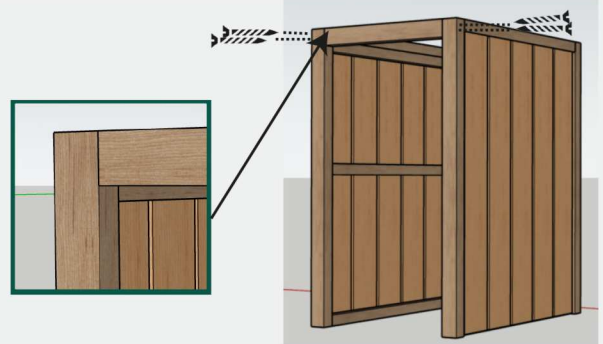

Montage stap 4

- 1x Balk 44x44mm van 75cm
- 4x Schroef 80mm

Montage stap 5

- 5x Plank 135x16mm van 114cm
- 30x Schroef 30mm

Montage stap 6

Herhaal stap 1 t/m 5 om tot 2 identieke panelen te komen.

MONTAGE STAPPENPLAN

Montage stap 7

- 1x Balk 67x44mm van 59,5 cm
- 4x Schroef 120mm

Montage stap 8

- 1x Balk 67x44mm van 59,5 cm
- 4x Schroef 120mm

Montage stap 9

- 4x Stoeelhoek
- 8x Slagplug 40mm
- 8x Schroef 30mm

Montage stap 10