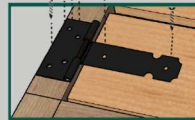

Montage stap 7

- 1x Balk 67x44mm van 59,5 cm
- 4x Schroef 120mm

Montage stap 8

- 1x Balk 67x44mm van 59,5 cm
- 4x Schroef 120mm

Montage stap 9

- 4x Stoeelhoek
- 8x Slagplug 40mm
- 8x Schroef 30mm

Montage stap 10

- 4x Plank 135x16mm van 83cm
- 2x Plank 135x16mm van 58,5cm
- 32x Schroef 30mm

MONTAGE STAPPENPLAN

Montage stap 11

- 4x Plank 135x16mm van 107,5cm
- 2x Plank 135x16mm van 58,5cm
- 1x Plank 135x16mm van 80cm (schuin)
- 46x Schroef 30mm

10 cm ↕

1x deur

Montage stap 12

- 1x Klep
- 2x Scharnier geheng kort
- 12x Schroef 30mm

Montage stap 13

- 1x Deur
- 2x Scharnier geheng lang
- 1x Slot
- 18x Schroef 30mm

Montage stap 14

- 2x Balk 44x44mm (schuin gezaagd)
- 4x Schroef 80 mm