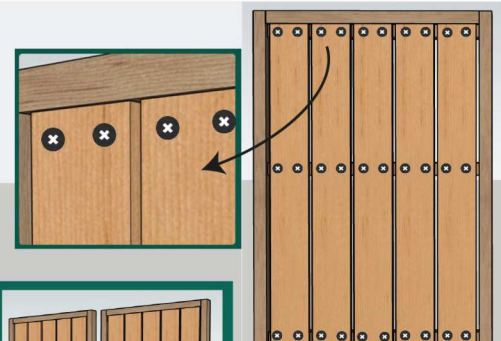

Voor optimale bescherming van de materialen adviseren wij het product op een vlakke en verharde ondergrond te plaatsen.

Losse onderdelen

Schroeven & pluggen

! Let op: Alles voorbereiden

MONTAGE STAPPENPLAN

Montage stap 1

- 2x Balk 67x44mm van 119 cm
- 1x Balk 44x44mm van 75 cm
- 4x Schroef 80 mm

Montage stap 2

- 1x Balk 67x44mm van 75cm
- 4x Schroef 80mm

Montage stap 3

- 1x Balk 44x44mm van 75cm
- 3x Schroef 80mm

Montage stap 4

- 1x Balk 44x44mm van 75cm
- 4x Schroef 80mm

Montage stap 5

- 5x Plank 135x16mm van 114cm
- 30x Schroef 30mm

Montage stap 6

Herhaal stap 1 t/m 5 om tot 2 identieke panelen te komen.

MONTAGE STAPPENPLAN

Montage stap 7

- 1x Balk 67x44mm van 59,5 cm
- 4x Schroef 120mm

Montage stap 8

- 1x Balk 67x44mm van 59,5 cm
- 4x Schroef 120mm

Montage stap 9

- 4x Stoeelhoek
- 8x Slagplug 40mm
- 8x Schroef 30mm

Montage stap 10