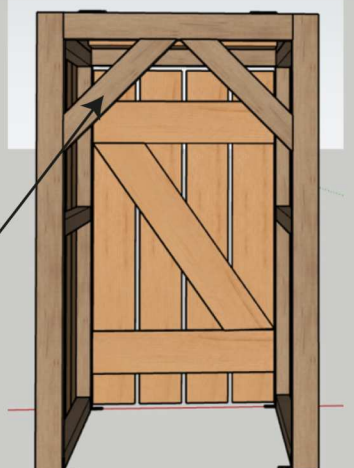

10 cm ↕

1x deur

Montage stap 12

- 1x Klep
- 2x Scharnier geheng kort
- 12x Schroef 30mm

Montage stap 13

- 1x Deur
- 2x Scharnier geheng lang
- 1x Slot
- 18x Schroef 30mm

Montage stap 14

- 2x Balk 44x44mm (schuin gezaagd)
- 4x Schroef 80 mm