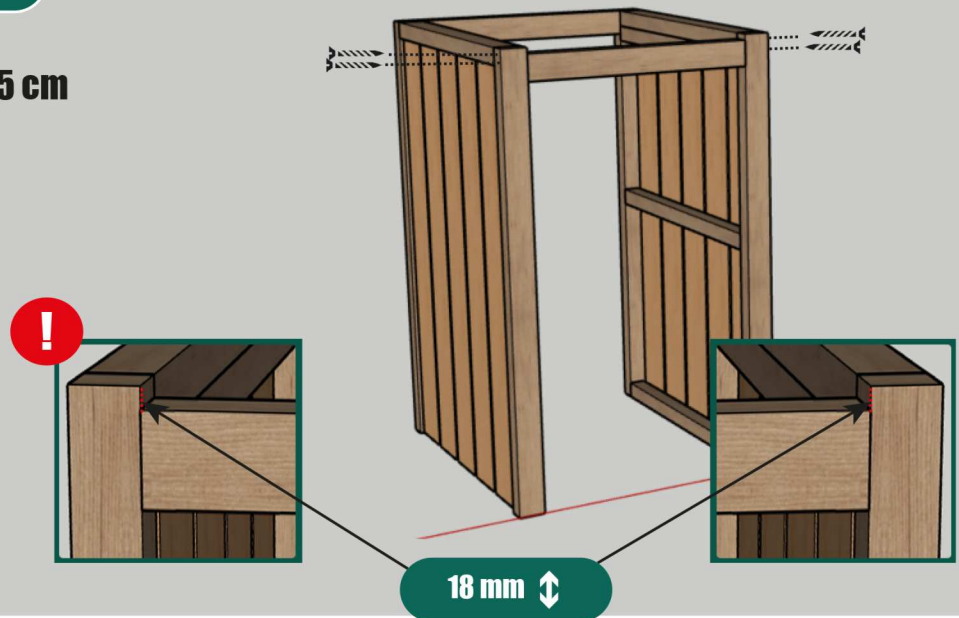

Montage stap 1

- 2x Balk 67x44mm van 119 cm
- 1x Balk 44x44mm van 75 cm
- 4x Schroef 80 mm

Montage stap 2

- 1x Balk 67x44mm van 75cm
- 4x Schroef 80mm

Montage stap 3

- 1x Balk 44x44mm van 75cm
- 3x Schroef 80mm

Montage stap 4

- 1x Balk 44x44mm van 75cm
- 4x Schroef 80mm

Montage stap 5

- 5x Plank 135x16mm van 114cm
- 30x Schroef 30mm

Montage stap 6

Herhaal stap 1 t/m 5 om tot 2 identieke panelen te komen.

MONTAGE STAPPENPLAN

Montage stap 7

- 1x Balk 67x44mm van 59,5 cm
- 4x Schroef 120mm

Montage stap 8

- 1x Balk 67x44mm van 59,5 cm
- 4x Schroef 120mm

Montage stap 9

- 4x Stoeelhoek
- 8x Slagplug 40mm
- 8x Schroef 30mm

Montage stap 10