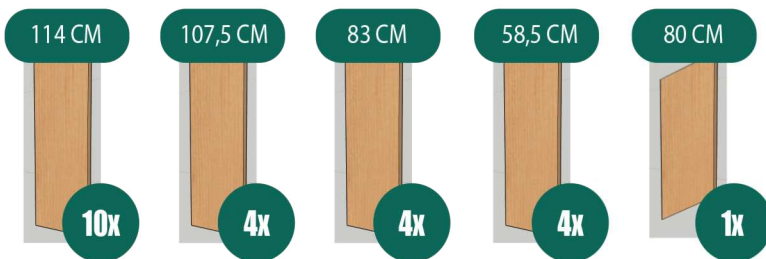

HANDLEIDING

Container ombouw Anna

BENODIGDHEDEN

Benodigde gereedschappen

Plank 135 x 16 mm

Balk 67 x 44 mm

Balk 44 x 44 mm

Instructies