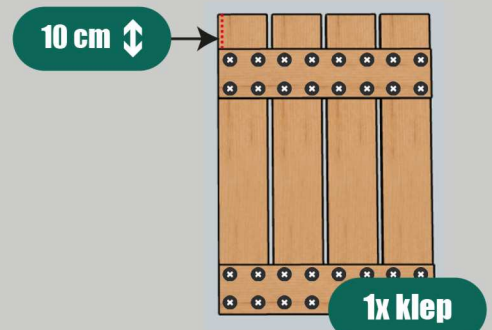

Montage stap 10

- 4x Plank 135x16mm van 83cm
- 2x Plank 135x16mm van 58,5cm
- 32x Schroef 30mm