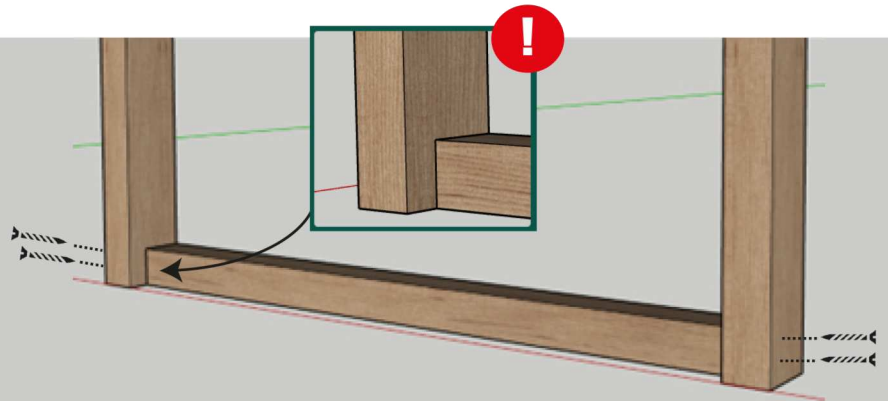

Voor optimale bescherming van de materialen adviseren wij het product op een vlakke en verharde ondergrond te plaatsen.

Losse onderdelen

Schroeven & pluggen

! Let op: Alles voorbereiden

MONTAGE STAPPENPLAN

Montage stap 1

- 2x Balk 67x44mm van 119 cm
- 1x Balk 44x44mm van 75 cm
- 4x Schroef 80 mm

Montage stap 2

- 1x Balk 67x44mm van 75cm
- 4x Schroef 80mm

Montage stap 3

- 1x Balk 44x44mm van 75cm
- 3x Schroef 80mm