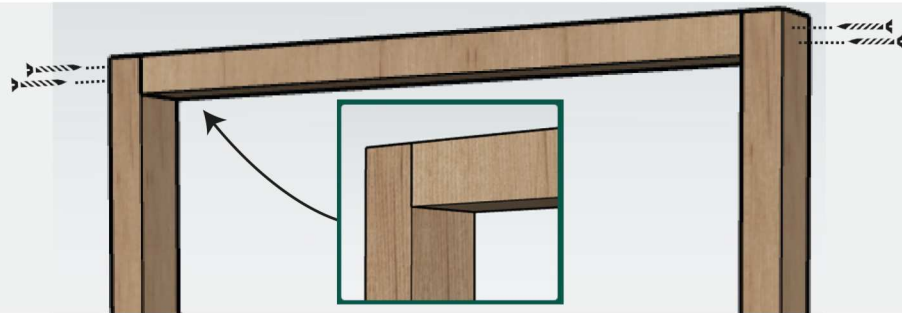

Voor optimale bescherming van de materialen adviseren wij het product op een vlakke en verharde ondergrond te plaatsen.

Losse onderdelen

Schroeven & pluggen

! Let op: Alles voorbereiden

MONTAGE STAPPENPLAN

Montage stap 1

- 2x Balk 67x44mm van 119 cm
- 1x Balk 44x44mm van 75 cm
- 4x Schroef 80 mm

Montage stap 2

- 1x Balk 67x44mm van 75cm
- 4x Schroef 80mm

Montage stap 3

- 1x Balk 44x44mm van 75cm
- 3x Schroef 80mm