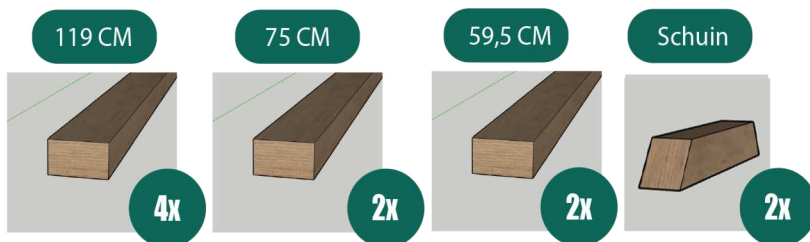

HANDLEIDING

Container ombouw Anna

BENODIGDHEDEN

Benodigde gereedschappen

Plank 135 x 16 mm

Balk 67 x 44 mm

Balk 44 x 44 mm

Instructies