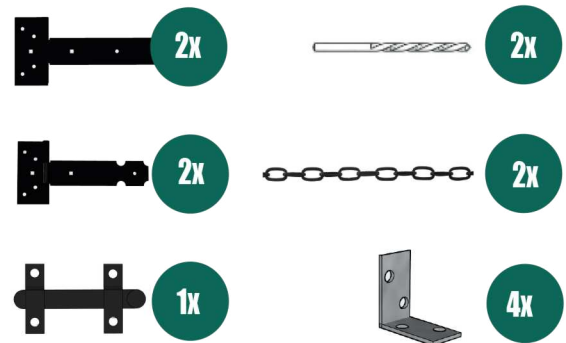

HANDLEIDING

Container ombouw Anna

BENODIGDHEDEN

Benodigde gereedschappen

Plank 135 x 16 mm

Balk 67 x 44 mm

Balk 44 x 44 mm

Instructies

Controleer alle onderdelen op deze onderdelen lijst vóór montage. Start niet met monteren bij ontbrekende onderdelen.

Neem de instructies van montage aandachtig door en volg deze stap voor stap voor een goede montage.

Voor optimale bescherming van de materialen adviseren wij het product op een vlakke en verharde ondergrond te plaatsen.

Losse onderdelen

Schroeven & pluggen

! Let op: Alles voorbereiden

MONTAGE STAPPENPLAN

Montage stap 1

- 2x Balk 67x44mm van 119 cm
- 1x Balk 44x44mm van 75 cm
- 4x Schroef 80 mm

Montage stap 2

- 1x Balk 67x44mm van 75cm
- 4x Schroef 80mm

Montage stap 3

- 1x Balk 44x44mm van 75cm
- 3x Schroef 80mm