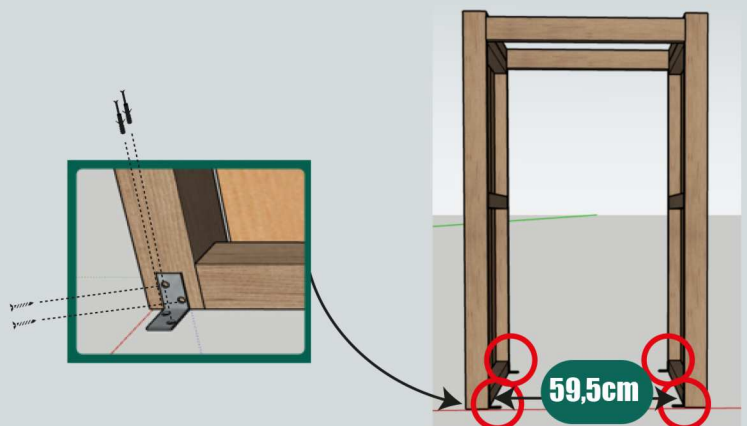

Montage stap 4

- 1x Balk 44x44mm van 75cm
- 4x Schroef 80mm

Montage stap 5

- 5x Plank 135x16mm van 114cm
- 30x Schroef 30mm

Montage stap 6

Herhaal stap 1 t/m 5 om tot 2 identieke panelen te komen.

MONTAGE STAPPENPLAN

Montage stap 7

- 1x Balk 67x44mm van 59,5 cm
- 4x Schroef 120mm

Montage stap 8

- 1x Balk 67x44mm van 59,5 cm
- 4x Schroef 120mm

Montage stap 9

- 4x Stoeelhoek
- 8x Slagplug 40mm
- 8x Schroef 30mm

Montage stap 10